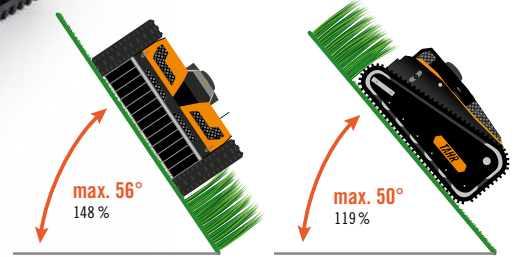

AS 990 TAHR RC

Lights: optional

90 cm	max. 150 cm	50 – 140 mm electric	B&S Professional Series 8, 2-Zylinder, 724 ccm	16,5 kW (22,4 hp) 3.300 min ⁻¹	20,1 kW (27 hp) 3.600 min ⁻¹	⇒ 0 – 5,8 km/h ⇐ 0 – 5,6 km/h	4.500 m ² /h	502 kg