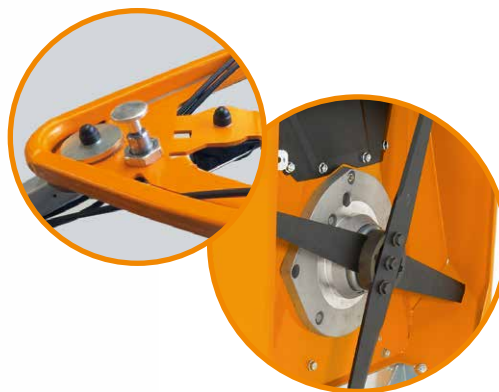

AS 63 4T B&S

AS
MOTOR

61 cm	max. 90 cm	50 – 100 mm 4x	B&S 4-stroke 850E-Series I/C, 190 ccm	4,1 kW (5,5 hp) 3.600 min ⁻¹	4,1 kW (5,5 hp) 3.600 min ⁻¹	2 WD 	1,8– 3,8 km/h	2.300 m ² /h	74 kg